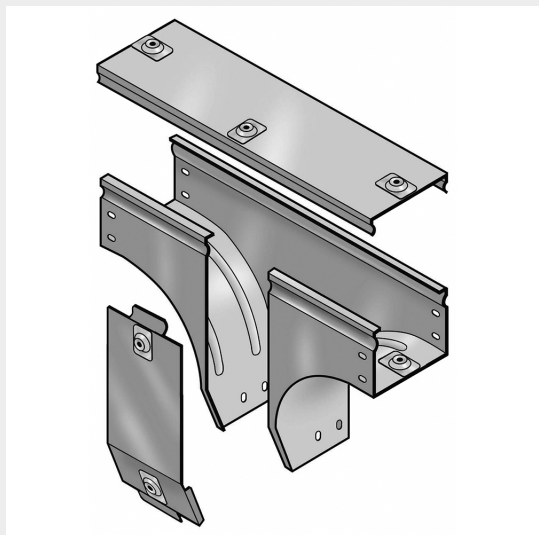

LEGRAND &gt; Sistemi portacavi metallici &gt; Canali serie P31 altezza 75mm &gt; Derivazioni verticali a T in discesa

## 31AXC600Z

Prezzo 240,89 € (IVA esclusa)

Derivazione verticale a T" in discesa con variazione di piano, completa di coperchio. Altezza: 75 mm. Larghezza: 600 mm. Finitura Z: Acciaio zincato sendzimir.

### Caratteristiche tecniche

Altezza	75mm
Larghezza	600mm
Norma di Riferimento	CEI 61537
Serie	Gamma P - Serie P31