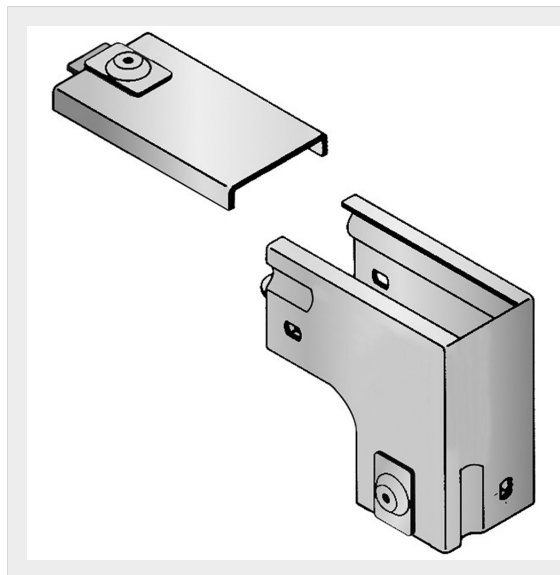

LEGRAND > Sistemi portacavi metallici > Canali serie P31 altezza 50mm > Curve in discesa a 90 gradi

31AYB050C

Prezzo 56,45 € (IVA esclusa)

Curva sinistra in discesa a 90 con variazione di piano, completa di coperchio. Altezza: 50 mm. Larghezza: 50 mm. Finitura C: Acciaio zincato a caldo dopo lavorazione.

Caratteristiche tecniche

Altezza	50mm
Larghezza	50mm
Norma di Riferimento	CEI 61537
Serie	Gamma P - Serie P31

Dati commerciali

Quantità minima	1
Unità di vendita	1
Prezzo	56,45
Valuta	EUR
Unità di misura	Prezzo al pezzo
Codice Ean	8009561234161