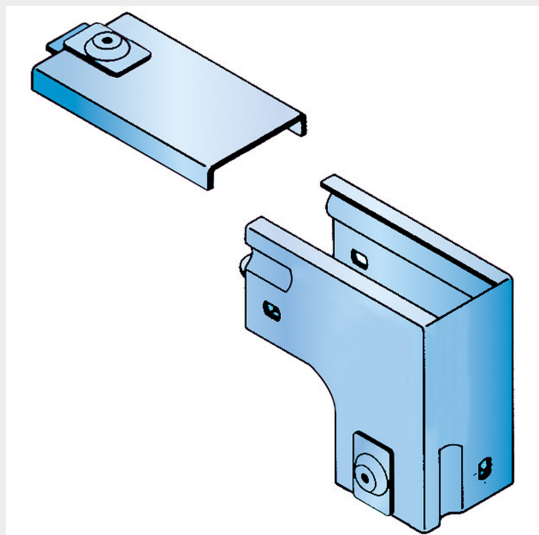

LEGRAND &gt; Sistemi portacavi metallici &gt; Canali serie P31 altezza 50mm &gt; Curve in discesa a 90 gradi

## 31AYB050G

Prezzo 52,51 € (IVA esclusa)

Curva sinistra in discesa a 90 con variazione di piano, completa di coperchio. Altezza: 50 mm. Larghezza: 50 mm. Finitura G: Acciaio smaltato blu Gamma-P.

### Caratteristiche tecniche

Altezza	50mm
Larghezza	50mm
Norma di Riferimento	CEI 61537
Serie	Gamma P - Serie P31