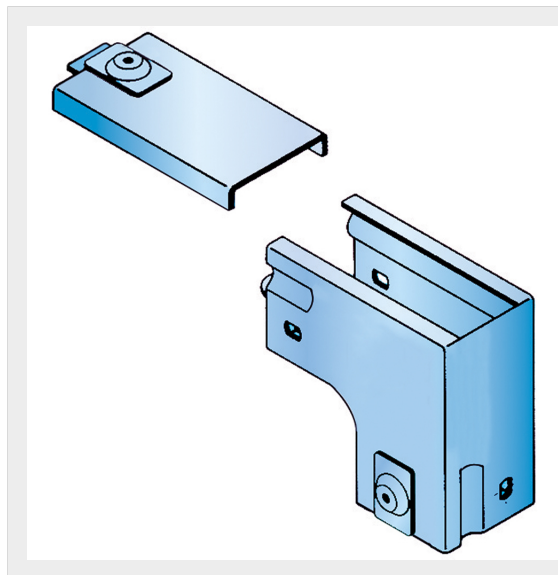

LEGRAND > Sistemi portacavi metallici > Canali serie P31 altezza 50mm > Curve in discesa a 90 gradi

31AYB150G

Prezzo 80,97 € (IVA esclusa)

Curva sinistra in discesa a 90 con variazione di piano, completa di coperchio. Altezza: 50 mm. Larghezza: 150 mm. Finitura G: Acciaio smaltato blu Gamma-P.

Caratteristiche tecniche

Altezza	50mm
Larghezza	150mm
Norma di Riferimento	CEI 61537
Serie	Gamma P - Serie P31

Dati commerciali

Quantità minima	2
Unità di vendita	2
Prezzo	80,97
Valuta	EUR
Unità di misura	Prezzo al pezzo
Codice Ean	8009561220355