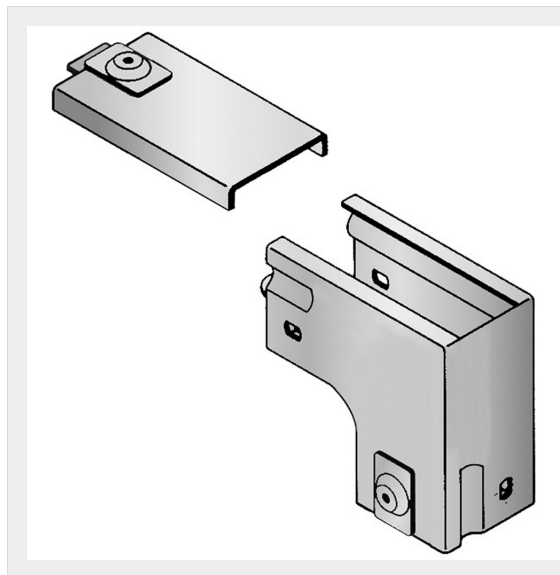

LEGRAND > Sistemi portacavi metallici > Canali serie P31 altezza 50mm > Curve in discesa a 90 gradi

31AYB300C

Prezzo 119,48 € (IVA esclusa)

Curva sinistra in discesa a 90 con variazione di piano, completa di coperchio. Altezza: 50 mm. Larghezza: 300 mm. Finitura C: Acciaio zincato a caldo dopo lavorazione.

Caratteristiche tecniche

Altezza	50mm
Larghezza	300mm
Norma di Riferimento	CEI 61537
Serie	Gamma P - Serie P31

Dati commerciali

Quantità minima	1
Unità di vendita	1
Prezzo	119,48
Valuta	EUR
Unità di misura	Prezzo al pezzo
Codice Ean	8009561230781