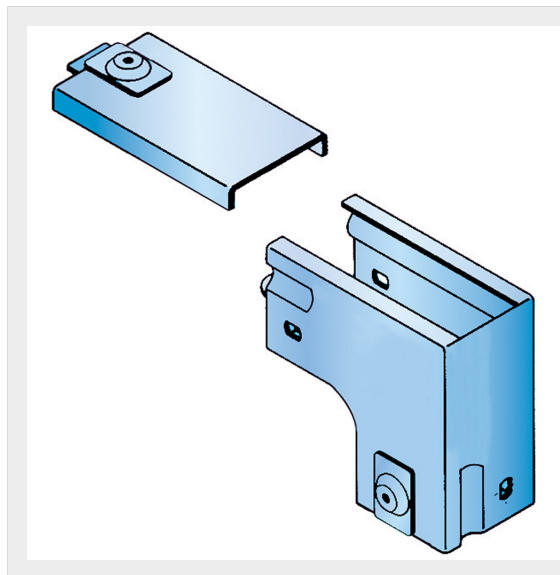

LEGRAND &gt; Sistemi portacavi metallici &gt; Canali serie P31 altezza 50mm &gt; Curve in discesa a 90 gradi

## 31AYB300G

Prezzo 111,14 € (IVA esclusa)

Curva sinistra in discesa a 90 con variazione di piano, completa di coperchio. Altezza: 50 mm. Larghezza: 300 mm. Finitura G: Acciaio smaltato blu Gamma-P.

### Caratteristiche tecniche

Altezza	50mm
Larghezza	300mm
Norma di Riferimento	CEI 61537
Serie	Gamma P - Serie P31