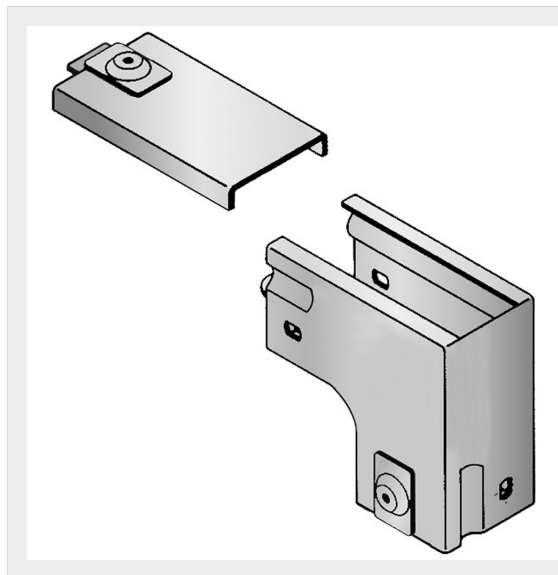

LEGRAND > Sistemi portacavi metallici > Canali serie P31 altezza 50mm > Curve in discesa a 90 gradi

31AYB400C

Prezzo 224,29 € (IVA esclusa)

Curva sinistra in discesa a 90 con variazione di piano, completa di coperchio. Altezza: 50 mm. Larghezza: 400 mm. Finitura C: Acciaio zincato a caldo dopo lavorazione.

Caratteristiche tecniche

Altezza	50mm
Larghezza	400mm
Norma di Riferimento	CEI 61537
Serie	Gamma P - Serie P31

Dati commerciali

Quantità minima	1
Unità di vendita	1
Prezzo	224,29
Valuta	EUR
Unità di misura	Prezzo al pezzo
Codice Ean	8009561230392