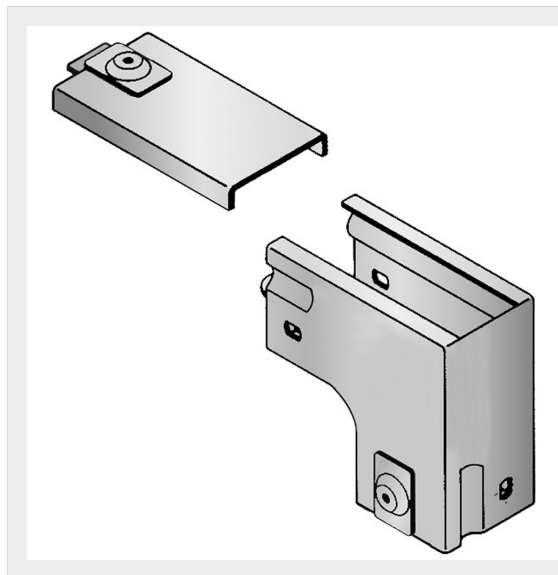

LEGRAND > Sistemi portacavi metallici > Canali serie P31 altezza 50mm > Curve in discesa a 90 gradi

31AYB500C

Prezzo 274,20 € (IVA esclusa)

Curva sinistra in discesa a 90 con variazione di piano, completa di coperchio. Altezza: 50 mm. Larghezza: 500 mm. Finitura C: Acciaio zincato a caldo dopo lavorazione.

Caratteristiche tecniche

Altezza	50mm
Larghezza	500mm
Norma di Riferimento	CEI 61537
Serie	Gamma P - Serie P31

Dati commerciali

Quantità minima	1
Unità di vendita	1
Prezzo	274,20
Valuta	EUR
Unità di misura	Prezzo al pezzo
Codice Ean	8009561230255