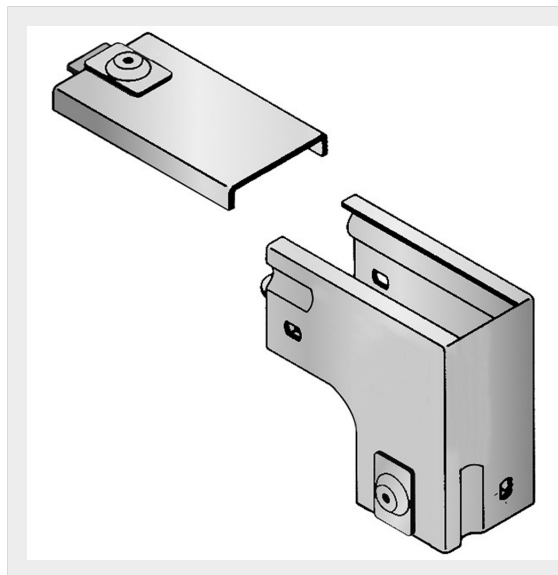

LEGRAND &gt; Sistemi portacavi metallici &gt; Canali serie P31 altezza 50mm &gt; Curve in discesa a 90 gradi

## 31AYB500Z

Prezzo 201,29 € (IVA esclusa)

Curva sinistra in discesa a 90 con variazione di piano, completa di coperchio. Altezza: 50 mm. Larghezza: 500 mm. Finitura Z: Acciaio zincato sendzimir.

### Caratteristiche tecniche

Altezza	50mm
Larghezza	500mm
Norma di Riferimento	CEI 61537
Serie	Gamma P - Serie P31