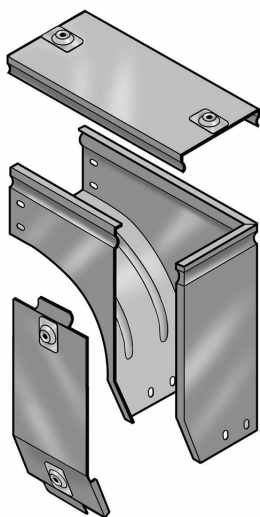

LEGRAND > Sistemi portacavi metallici > Canali serie P31 altezza 75mm > Curve a sinistra in discesa con variazione di piano

31AYC075C

Prezzo 69,65 € (IVA esclusa)

Curva sinistra in discesa a 90° con variazione di piano, completa di coperchio. Altezza: 75 mm. Larghezza: 75 mm. Finitura C: Acciaio zincato a caldo dopo lavorazione.

Caratteristiche tecniche

Altezza	75mm
Larghezza	75mm
Norma di Riferimento	CEI 61537
Serie	Gamma P - Serie P31

Dati commerciali

Quantità minima	1
Unità di vendita	1
Prezzo	69,65
Valuta	EUR
Unità di misura	Prezzo al pezzo
Codice Ean	8009561232723