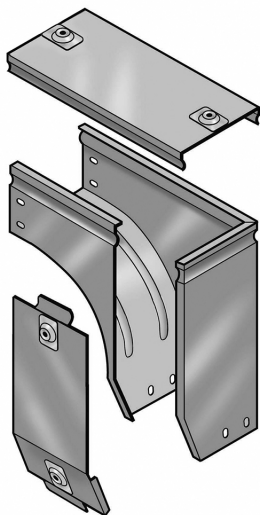

LEGRAND > Sistemi portacavi metallici > Canali serie P31 altezza 75mm > Curve a sinistra in discesa con variazione di piano

31AYC075F

Prezzo 64,04 € (IVA esclusa)

Curva sinistra in discesa a 90° con variazione di piano, completa di coperchio. Altezza: 75 mm. Larghezza: 75 mm. Finitura F: Acciaio smaltato grigio RAL 7035

Caratteristiche tecniche

Altezza	75mm
Larghezza	75mm
Norma di Riferimento	CEI 61537
Serie	Gamma P - Serie P31

Dati commerciali

Quantità minima	4
Unità di vendita	4
Prezzo	64,04
Valuta	EUR
Unità di misura	Prezzo al pezzo
Codice Ean	8009561312548