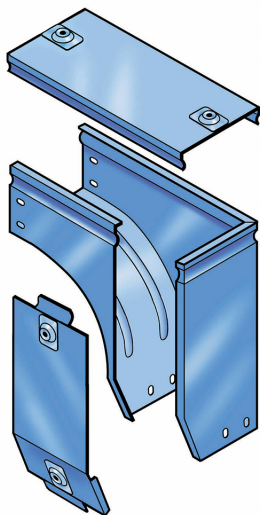

LEGRAND &gt; Sistemi portacavi metallici &gt; Canali serie P31 altezza 75mm &gt; Curve a sinistra in discesa con variazione di piano

## 31AYC075G

Prezzo 64,03 € (IVA esclusa)

Curva sinistra in discesa a 90 con variazione di piano, completa di coperchio. Altezza: 75 mm. Larghezza: 75 mm. Finitura G: Acciaio smaltato blu Gamma-P.

### Caratteristiche tecniche

Altezza	75mm
Larghezza	75mm
Norma di Riferimento	CEI 61537
Serie	Gamma P - Serie P31