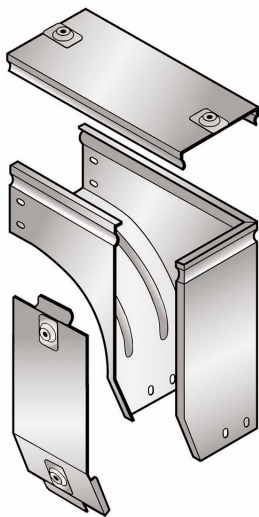

LEGRAND &gt; Sistemi portacavi metallici &gt; Canali serie P31 altezza 75mm INOX &gt; Curve in discesa sinistra

## 31AYC100L

Curva sinistra in discesa a 90 con variazione di piano, completa di coperchio. Altezza: 75 mm. Larghezza: 100 mm. Finitura L: Acciaio inox AISI 316L

### Caratteristiche tecniche

Altezza	75mm
Larghezza	100mm
Norma di Riferimento	CEI 61537
Serie	Gamma P - Serie P31