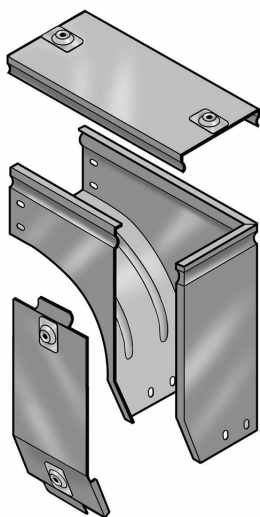

LEGRAND > Sistemi portacavi metallici > Canali serie P31 altezza 75mm > Curve a sinistra in discesa con variazione di piano

31AYC150C

Prezzo 88,68 € (IVA esclusa)

Curva sinistra in discesa a 90° con variazione di piano, completa di coperchio. Altezza: 75 mm. Larghezza: 150 mm. Finitura C: Acciaio zincato a caldo dopo lavorazione.

Caratteristiche tecniche

Altezza	75mm
Larghezza	150mm
Norma di Riferimento	CEI 61537
Serie	Gamma P - Serie P31

Dati commerciali

Quantità minima	1
Unità di vendita	1
Prezzo	88,68
Valuta	EUR
Unità di misura	Prezzo al pezzo
Codice Ean	8009561231474