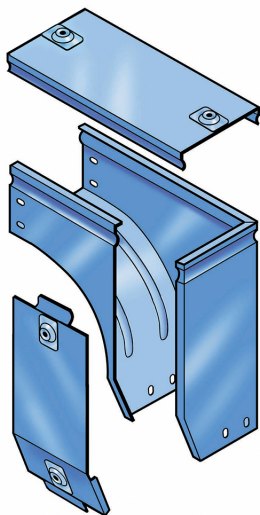

LEGRAND > Sistemi portacavi metallici > Canali serie P31 altezza 75mm > Curve a sinistra in discesa con variazione di piano

31AYC150G

Prezzo 86,57 € (IVA esclusa)

Curva sinistra in discesa a 90 con variazione di piano, completa di coperchio. Altezza: 75 mm. Larghezza: 150 mm. Finitura G: Acciaio smaltato blu Gamma-P.

Caratteristiche tecniche

Altezza	75mm
Larghezza	150mm
Norma di Riferimento	CEI 61537
Serie	Gamma P - Serie P31

Dati commerciali

Quantità minima	2
Unità di vendita	2
Prezzo	86,57
Valuta	EUR
Unità di misura	Prezzo al pezzo
Codice Ean	8009561214095