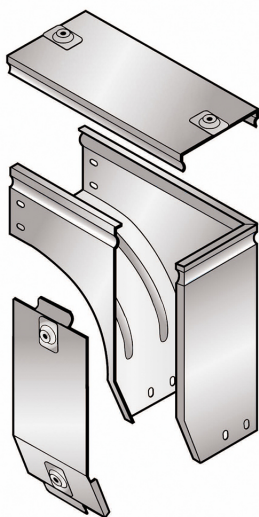

LEGRAND > Sistemi portacavi metallici > Canali serie P31 altezza 75mm INOX > Curve in discesa sinistra

31AYC150X

Prezzo 155,46 € (IVA esclusa)

Curva sinistra in discesa a 90 con variazione di piano, completa di coperchio. Altezza: 75 mm. Larghezza: 150 mm. Finitura X: Acciaio inox AISI 304

Caratteristiche tecniche

Altezza	75mm
Larghezza	150mm
Norma di Riferimento	CEI 61537
Serie	Gamma P - Serie P31

Dati commerciali

Quantità minima	1
Unità di vendita	1
Prezzo	155,46
Valuta	EUR
Unità di misura	PCE
Codice Ean	8009561330900