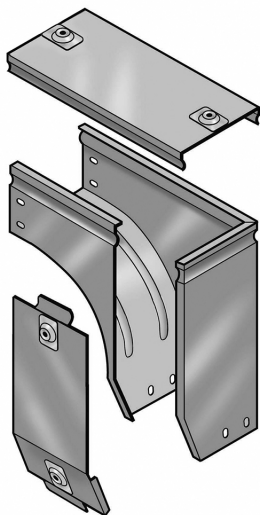

LEGRAND > Sistemi portacavi metallici > Canali serie P31 altezza 75mm > Curve a sinistra in discesa con variazione di piano

31AYC150Z

Prezzo 67,32 € (IVA esclusa)

Curva sinistra in discesa a 90° con variazione di piano, completa di coperchio. Altezza: 75 mm. Larghezza: 150 mm. Finitura Z: Acciaio zincato sendzimir.

Caratteristiche tecniche

Altezza	75mm
Larghezza	150mm
Norma di Riferimento	CEI 61537
Serie	Gamma P - Serie P31

Dati commerciali

Quantità minima	2
Unità di vendita	2
Prezzo	67,32
Valuta	EUR
Unità di misura	Prezzo al pezzo
Codice Ean	8009561214033