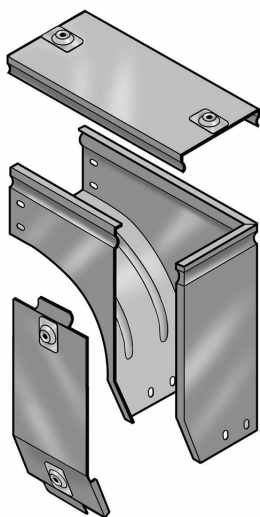

LEGRAND &gt; Sistemi portacavi metallici &gt; Canali serie P31 altezza 75mm &gt; Curve a sinistra in discesa con variazione di piano

## 31AYC300C

Prezzo 125,88 € (IVA esclusa)

Curva sinistra in discesa a 90° con variazione di piano, completa di coperchio. Altezza: 75 mm. Larghezza: 300 mm. Finitura C: Acciaio zincato a caldo dopo lavorazione.

### Caratteristiche tecniche

Altezza	75mm
Larghezza	300mm
Norma di Riferimento	CEI 61537
Serie	Gamma P - Serie P31