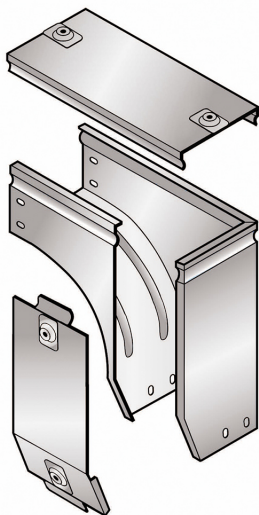

LEGRAND > Sistemi portacavi metallici > Canali serie P31 altezza 75mm INOX > Curve in discesa sinistra

31AYC300L

Curva sinistra in discesa a 90 con variazione di piano, completa di coperchio. Altezza: 75 mm. Larghezza: 300 mm. Finitura L: Acciaio inox AISI 316L

Caratteristiche tecniche

Altezza	75mm
Larghezza	300mm
Norma di Riferimento	CEI 61537
Serie	Gamma P - Serie P31

Documentazione

 [Catalogo](#)