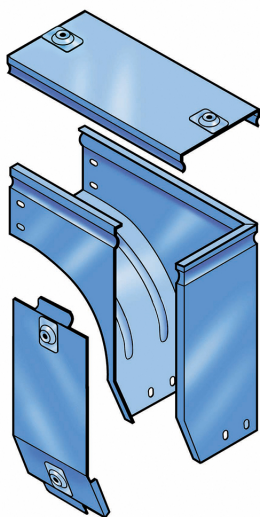

LEGRAND > Sistemi portacavi metallici > Canali serie P31 altezza 75mm > Curve a sinistra in discesa con variazione di piano

31AYC400G

Prezzo 225,26 € (IVA esclusa)

Curva sinistra in discesa a 90 con variazione di piano, completa di coperchio. Altezza: 75 mm. Larghezza: 400 mm. Finitura G: Acciaio smaltato blu Gamma-P.

Caratteristiche tecniche

Altezza	75mm
Larghezza	400mm
Norma di Riferimento	CEI 61537
Serie	Gamma P - Serie P31

Dati commerciali

Quantità minima	1
Unità di vendita	1
Prezzo	225,26
Valuta	EUR
Unità di misura	Prezzo al pezzo
Codice Ean	8009561218727