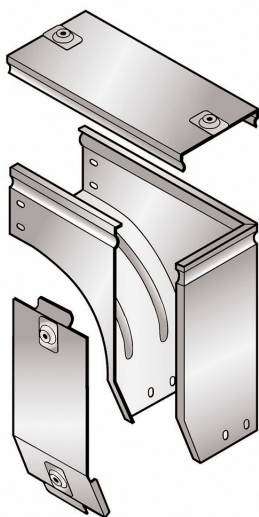

LEGRAND > Sistemi portacavi metallici > Canali serie P31 altezza 75mm INOX > Curve in discesa sinistra

31AYC400L

Curva sinistra in discesa a 90 con variazione di piano, completa di coperchio. Altezza: 75 mm. Larghezza: 400 mm. Finitura L: Acciaio inox AISI 316L

Caratteristiche tecniche

Altezza	75mm
Larghezza	400mm
Norma di Riferimento	CEI 61537
Serie	Gamma P - Serie P31

Documentazione

 [Catalogo](#)