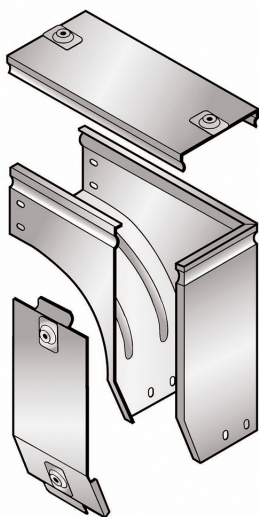

LEGRAND > Sistemi portacavi metallici > Canali serie P31 altezza 75mm INOX > Curve in discesa sinistra

31AYC400X

Prezzo 414,89 € (IVA esclusa)

Curva sinistra in discesa a 90 con variazione di piano, completa di coperchio. Altezza: 75 mm. Larghezza: 400 mm. Finitura X: Acciaio inox AISI 304

Caratteristiche tecniche

Altezza	75mm
Larghezza	400mm
Norma di Riferimento	CEI 61537
Serie	Gamma P - Serie P31

Dati commerciali

Quantità minima	1
Unità di vendita	1
Prezzo	414,89
Valuta	EUR
Unità di misura	PCE
Codice Ean	8009561330962