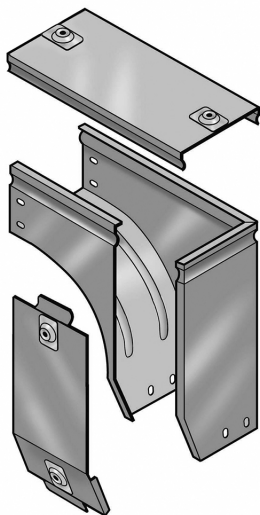

LEGRAND > Sistemi portacavi metallici > Canali serie P31 altezza 75mm > Curve a sinistra in discesa con variazione di piano

31AYC400Z

Prezzo 179,68 € (IVA esclusa)

Curva sinistra in discesa a 90° con variazione di piano, completa di coperchio. Altezza: 75 mm. Larghezza: 400 mm. Finitura Z: Acciaio zincato sendzimir.

Caratteristiche tecniche

Altezza	75mm
Larghezza	400mm
Norma di Riferimento	CEI 61537
Serie	Gamma P - Serie P31

Dati commerciali

Quantità minima	1
Unità di vendita	1
Prezzo	179,68
Valuta	EUR
Unità di misura	Prezzo al pezzo
Codice Ean	8009561218710