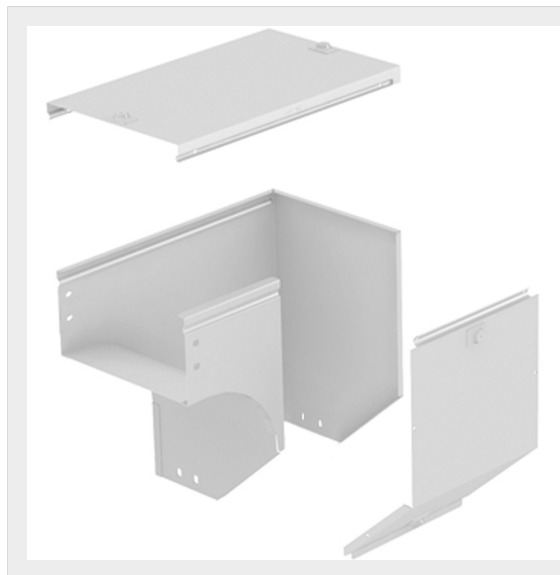

LEGRAND > Sistemi portacavi metallici > Canali serie P31 altezza 100mm > Curve in discesa a 90 gradi a sinistra

31AYD100C

Prezzo 82,29 € (IVA esclusa)

Curva sinistra in discesa a 90° con variazione di piano, completa di coperchio. Altezza: 100 mm. Larghezza: 100 mm. Finitura C: Acciaio zincato a caldo dopo lavorazione.

Caratteristiche tecniche

Altezza	100mm
Larghezza	100mm
Norma di Riferimento	CEI 61537
Serie	Gamma P - Serie P31

Dati commerciali

Quantità minima	1
Unità di vendita	1
Prezzo	82,29
Valuta	EUR
Unità di misura	Prezzo al pezzo
Codice Ean	8009561253872