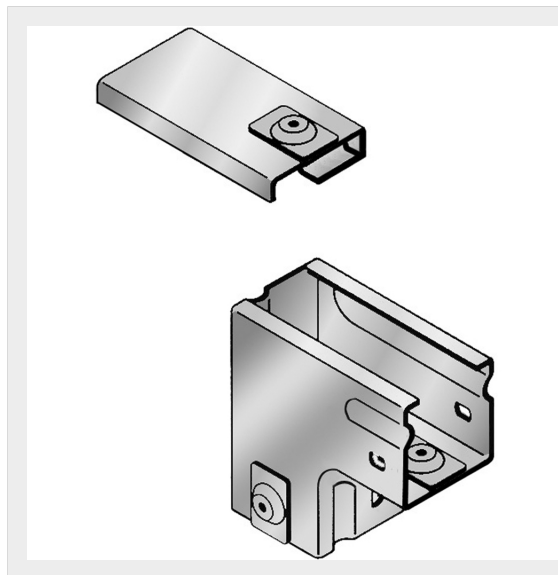

LEGRAND > Sistemi portacavi metallici > Canali serie P31 altezza 50mm > Curve in discesa a 90 gradi

31AZB150C

Prezzo 86,00 € (IVA esclusa)

Curva destra in discesa a 90 con variazione di piano, completa di coperchio. Altezza: 50 mm. Larghezza: 150 mm. Finitura C: Acciaio zincato a caldo dopo lavorazione.

Caratteristiche tecniche

Altezza	50mm
Larghezza	150mm
Norma di Riferimento	CEI 61537
Serie	Gamma P - Serie P31

Dati commerciali

Quantità minima	1
Unità di vendita	1
Prezzo	86,00
Valuta	EUR
Unità di misura	Prezzo al pezzo
Codice Ean	8009561231986