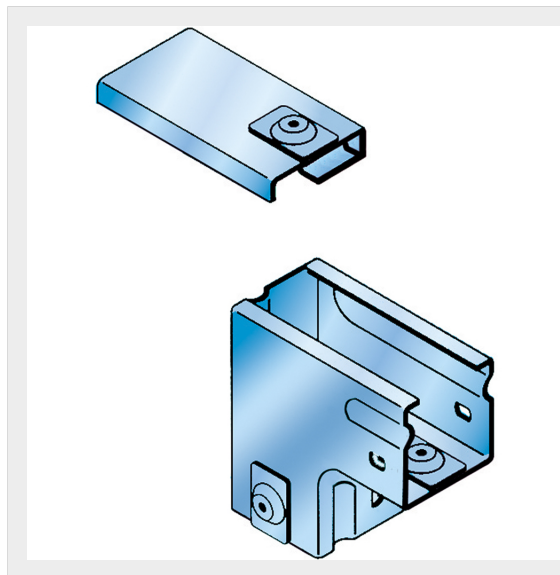

LEGRAND > Sistemi portacavi metallici > Canali serie P31 altezza 50mm > Curve in discesa a 90 gradi

31AZB150G

Prezzo 83,92 € (IVA esclusa)

Curva destra in discesa a 90 con variazione di piano, completa di coperchio. Altezza: 50 mm. Larghezza: 150 mm. Finitura G: Acciaio smaltato blu Gamma-P.

Caratteristiche tecniche

Altezza	50mm
Larghezza	150mm
Norma di Riferimento	CEI 61537
Serie	Gamma P - Serie P31

Dati commerciali

Quantità minima	2
Unità di vendita	2
Prezzo	83,92
Valuta	EUR
Unità di misura	Prezzo al pezzo
Codice Ean	8009561220393