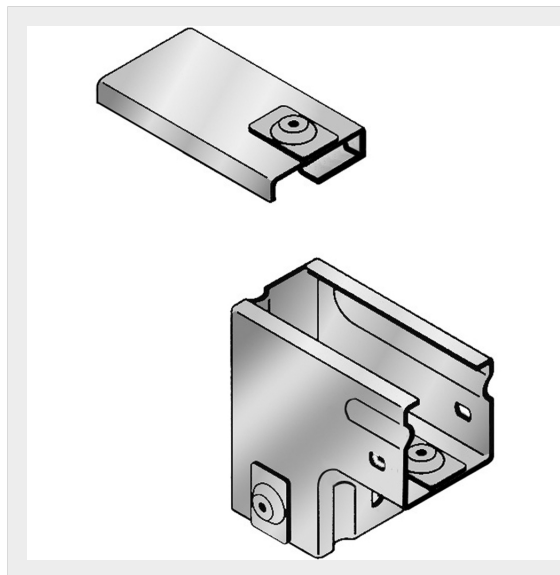

LEGRAND > Sistemi portacavi metallici > Canali serie P31 altezza 50mm > Curve in discesa a 90 gradi

31AZB150Z

Prezzo 65,40 € (IVA esclusa)

Curva destra in discesa a 90 con variazione di piano, completa di coperchio. Altezza: 50 mm. Larghezza: 150 mm. Finitura Z: Acciaio zincato sendzimir.

Caratteristiche tecniche

Altezza	50mm
Larghezza	150mm
Norma di Riferimento	CEI 61537
Serie	Gamma P - Serie P31

Dati commerciali

Quantità minima	2
Unità di vendita	2
Prezzo	65,40
Valuta	EUR
Unità di misura	Prezzo al pezzo
Codice Ean	8009561220379