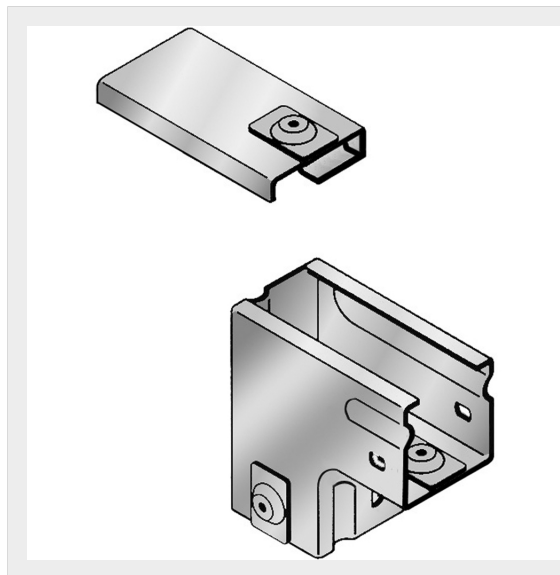

LEGRAND > Sistemi portacavi metallici > Canali serie P31 altezza 50mm > Curve in discesa a 90 gradi

31AZB150Z

Prezzo 61,51 € (IVA esclusa)

Curva destra in discesa a 90 con variazione di piano, completa di coperchio. Altezza: 50 mm. Larghezza: 150 mm. Finitura Z: Acciaio zincato sendzimir.

Caratteristiche tecniche

Altezza	50mm
Larghezza	150mm
Norma di Riferimento	CEI 61537
Serie	Gamma P - Serie P31

Dati commerciali

Quantità minima	2
Unità di vendita	2
Prezzo	61,51
Valuta	EUR
Unità di misura	Prezzo al pezzo
Codice Ean	8009561220379