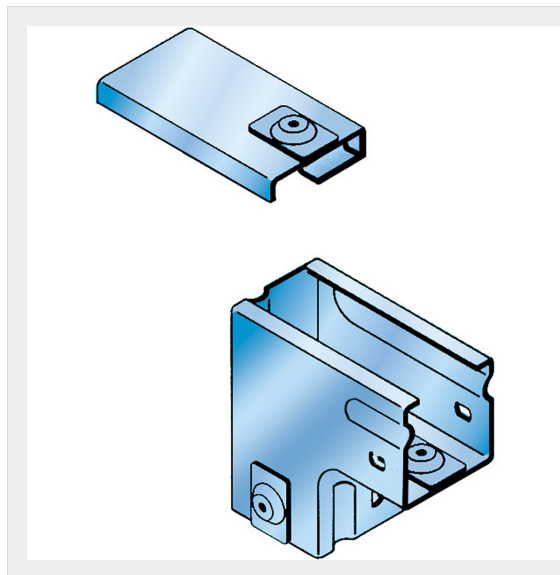

LEGRAND > Sistemi portacavi metallici > Canali serie P31 altezza 50mm > Curve in discesa a 90 gradi

31AZB300G

Prezzo 115,18 € (IVA esclusa)

Curva destra in discesa a 90 con variazione di piano, completa di coperchio. Altezza: 50 mm. Larghezza: 300 mm. Finitura G: Acciaio smaltato blu Gamma-P.

Caratteristiche tecniche

Altezza	50mm
Larghezza	300mm
Norma di Riferimento	CEI 61537
Serie	Gamma P - Serie P31

Dati commerciali

Quantità minima	1
Unità di vendita	1
Prezzo	115,18
Valuta	EUR
Unità di misura	Prezzo al pezzo
Codice Ean	8009561221062