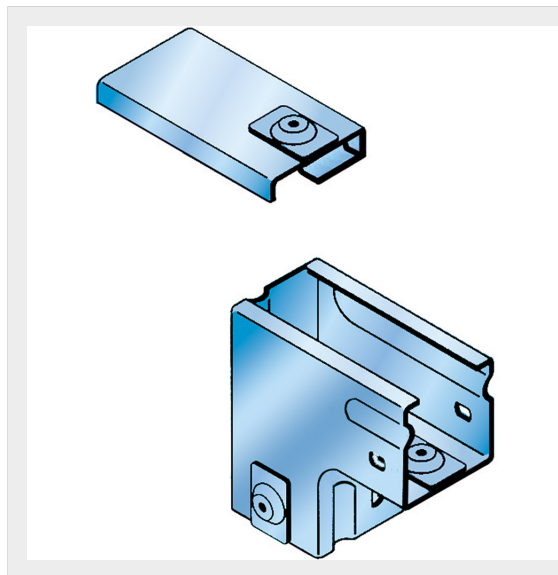

LEGRAND > Sistemi portacavi metallici > Canali serie P31 altezza 50mm > Curve in discesa a 90 gradi

31AZB400G

Prezzo 213,88 € (IVA esclusa)

Curva destra in discesa a 90 con variazione di piano, completa di coperchio. Altezza: 50 mm. Larghezza: 400 mm. Finitura G: Acciaio smaltato blu Gamma-P.

Caratteristiche tecniche

Altezza	50mm
Larghezza	400mm
Norma di Riferimento	CEI 61537
Serie	Gamma P - Serie P31

Dati commerciali

Quantità minima	1
Unità di vendita	1
Prezzo	213,88
Valuta	EUR
Unità di misura	Prezzo al pezzo
Codice Ean	8009561224483