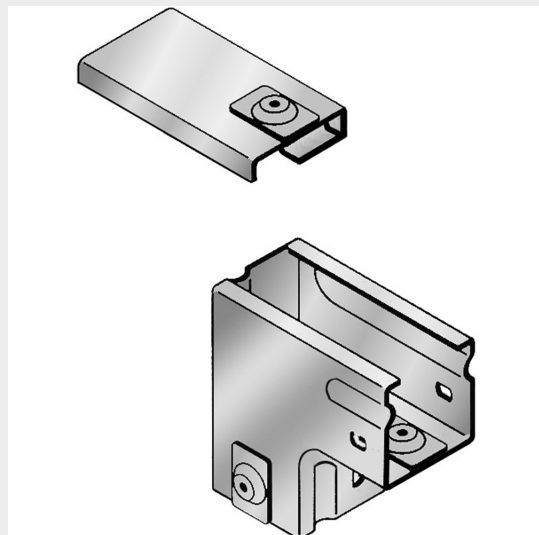

CATALOGO GENERALE > Sistemi di canalizzazione: canali metallici P31, passerelle a filo Cablofil > Canali serie P31 altezza 50mm > Curve in discesa a 90 gradi

31AZB600C

Prezzo 409,34 € (IVA esclusa)

Curva destra in discesa a 90 con variazione di piano, completa di coperchio. Altezza: 50 mm. Larghezza: 600 mm. Finitura C: Acciaio zincato a caldo dopo lavorazione.

Caratteristiche tecniche

Marchio	Legrand
Norma di Riferimento	CEI 61537
Altezza	50mm
Larghezza	600mm
Serie	Gamma P - Serie P31

Dati commerciali

Quantità minima	1
Unità di vendita	1
Prezzo	409,34
Valuta	EUR
Unità di misura	Prezzo al pezzo
Codice Ean	8009561230040

Documentazione

[Dichiaraz. Ambientale di Prodotto](#)

[Catalogo](#)

MARCHI DISTRIBUITI DA BTICINO: | |