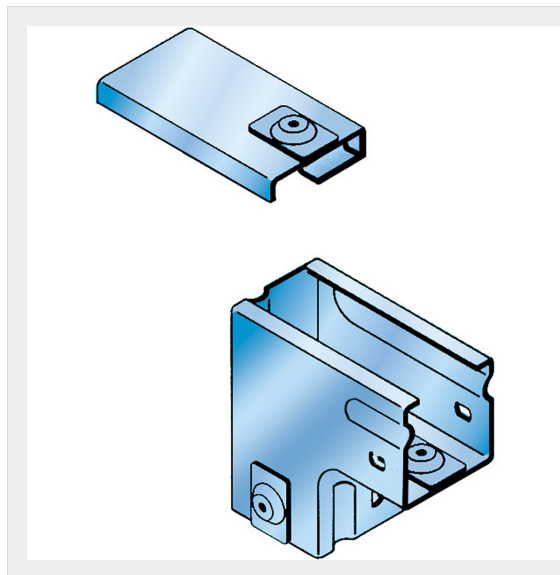

LEGRAND > Sistemi portacavi metallici > Canali serie P31 altezza 50mm > Curve in discesa a 90 gradi

31AZB600G

Prezzo 307,94 € (IVA esclusa)

Curva destra in discesa a 90 con variazione di piano, completa di coperchio. Altezza: 50 mm. Larghezza: 600 mm. Finitura G: Acciaio smaltato blu Gamma-P.

Caratteristiche tecniche

Altezza	50mm
Larghezza	600mm
Norma di Riferimento	CEI 61537
Serie	Gamma P - Serie P31

Dati commerciali

Quantità minima	1
Unità di vendita	1
Prezzo	307,94
Valuta	EUR
Unità di misura	Prezzo al pezzo
Codice Ean	8009561218543