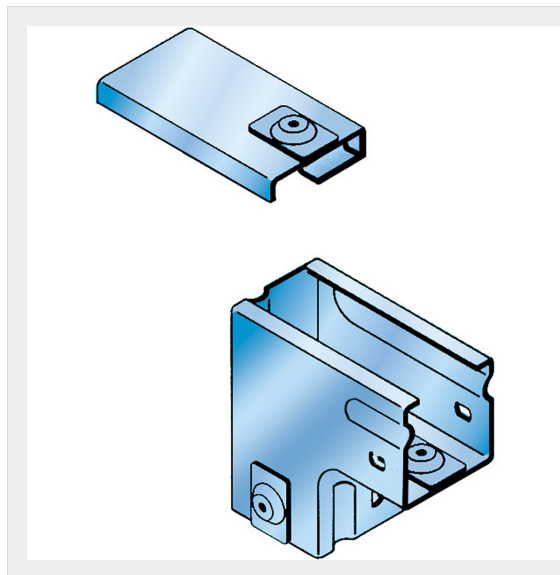

LEGRAND > Sistemi portacavi metallici > Canali serie P31 altezza 50mm > Curve in discesa a 90 gradi

31AZB600G

Prezzo 289,59 € (IVA esclusa)

Curva destra in discesa a 90 con variazione di piano, completa di coperchio. Altezza: 50 mm. Larghezza: 600 mm. Finitura G: Acciaio smaltato blu Gamma-P.

Caratteristiche tecniche

Altezza	50mm
Larghezza	600mm
Norma di Riferimento	CEI 61537
Serie	Gamma P - Serie P31

Dati commerciali

Quantità minima	1
Unità di vendita	1
Prezzo	289,59
Valuta	EUR
Unità di misura	Prezzo al pezzo
Codice Ean	8009561218543