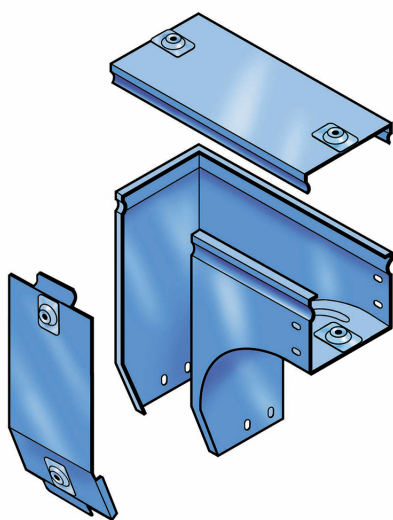

LEGRAND > Sistemi portacavi metallici > Canali serie P31 altezza 75mm > Curve a destra in discesa con variazione di piano

31AZC075G

Prezzo 62,41 € (IVA esclusa)

Curva destra in discesa a 90 con variazione di piano, completa di coperchio. Altezza: 75 mm. Larghezza: 75 mm. Finitura G: Acciaio smaltato blu Gamma-P.

Caratteristiche tecniche

Altezza	75mm
Larghezza	75mm
Norma di Riferimento	CEI 61537
Serie	Gamma P - Serie P31

Dati commerciali

Quantità minima	4
Unità di vendita	4
Prezzo	62,41
Valuta	EUR
Unità di misura	Prezzo al pezzo
Codice Ean	8009561229464