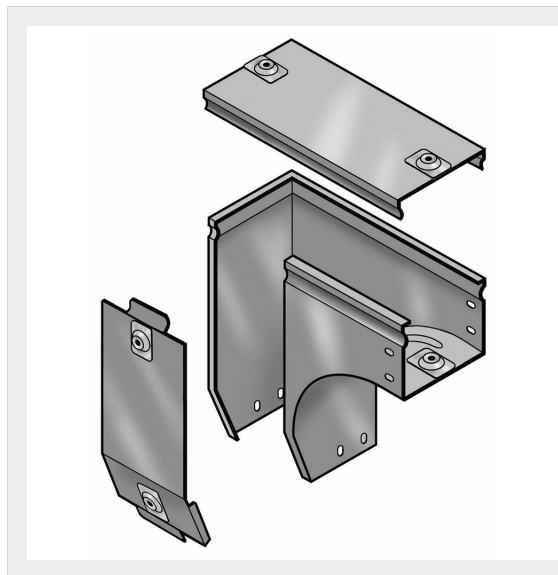

LEGRAND > Sistemi portacavi metallici > Canali serie P31 altezza 75mm > Curve a destra in discesa con variazione di piano

31AZC075Z

Prezzo 50,00 € (IVA esclusa)

Curva destra in discesa a 90 con variazione di piano, completa di coperchio. Altezza: 75 mm. Larghezza: 75 mm. Finitura Z: Acciaio zincato sendzimir.

Caratteristiche tecniche

Altezza	75mm
Larghezza	75mm
Norma di Riferimento	CEI 61537
Serie	Gamma P - Serie P31

Dati commerciali

Quantità minima	4
Unità di vendita	4
Prezzo	50,00
Valuta	EUR
Unità di misura	Prezzo al pezzo
Codice Ean	8009561222793