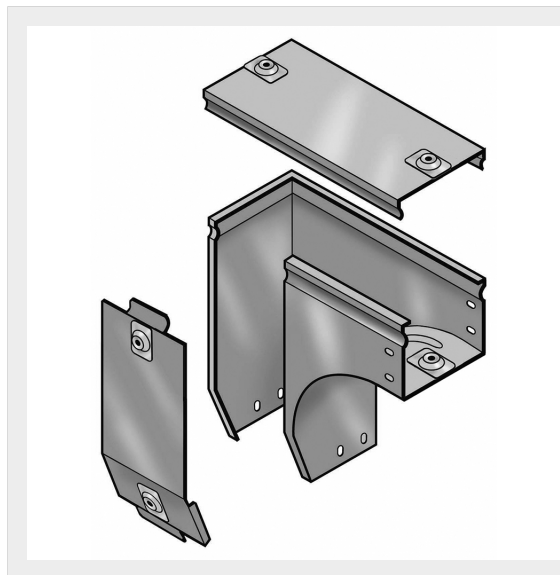

LEGRAND > Sistemi portacavi metallici > Canali serie P31 altezza 75mm > Curve a destra in discesa con variazione di piano

31AZC100Z

Prezzo 53,87 € (IVA esclusa)

Curva destra in discesa a 90 con variazione di piano, completa di coperchio. Altezza: 75 mm. Larghezza: 100 mm. Finitura Z: Acciaio zincato sendzimir.

Caratteristiche tecniche

Altezza	75mm
Larghezza	100mm
Norma di Riferimento	CEI 61537
Serie	Gamma P - Serie P31

Dati commerciali

Quantità minima	4
Unità di vendita	4
Prezzo	53,87
Valuta	EUR
Unità di misura	Prezzo al pezzo
Codice Ean	8009561215658