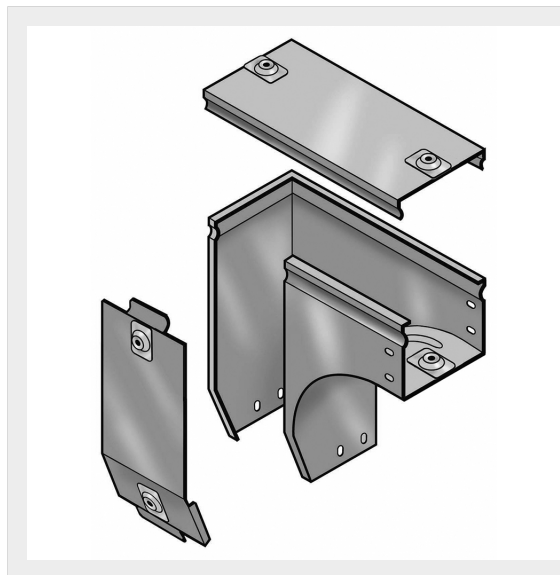

LEGRAND &gt; Sistemi portacavi metallici &gt; Canali serie P31 altezza 75mm &gt; Curve a destra in discesa con variazione di piano

## 31AZC100Z

Prezzo 55,27 € (IVA esclusa)

Curva destra in discesa a 90 con variazione di piano, completa di coperchio. Altezza: 75 mm. Larghezza: 100 mm. Finitura Z: Acciaio zincato sendzimir.

### Caratteristiche tecniche

Altezza	75mm
Larghezza	100mm
Norma di Riferimento	CEI 61537
Serie	Gamma P - Serie P31