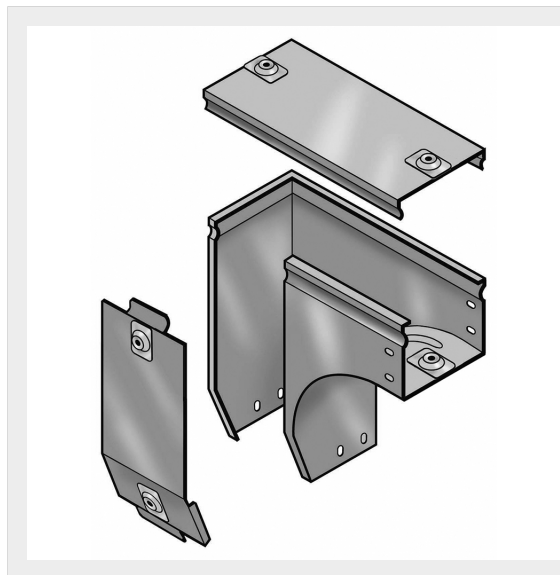

LEGRAND > Sistemi portacavi metallici > Canali serie P31 altezza 75mm > Curve a destra in discesa con variazione di piano

31AZC150F

Prezzo 86,57 € (IVA esclusa)

Curva destra in discesa a 90 con variazione di piano, completa di coperchio. Altezza: 75 mm. Larghezza: 150 mm. Finitura F: Acciaio smaltato grigio RAL 7035

Caratteristiche tecniche

Altezza	75mm
Larghezza	150mm
Norma di Riferimento	CEI 61537
Serie	Gamma P - Serie P31

Dati commerciali

Quantità minima	2
Unità di vendita	2
Prezzo	86,57
Valuta	EUR
Unità di misura	Prezzo al pezzo
Codice Ean	8009561312654