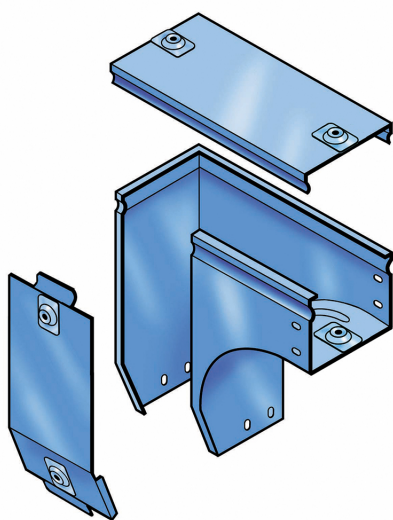

LEGRAND &gt; Sistemi portacavi metallici &gt; Canali serie P31 altezza 75mm &gt; Curve a destra in discesa con variazione di piano

## 31AZC150G

Prezzo 83,53 € (IVA esclusa)

Curva destra in discesa a 90 con variazione di piano, completa di coperchio. Altezza: 75 mm. Larghezza: 150 mm. Finitura G: Acciaio smaltato blu Gamma-P.

### Caratteristiche tecniche

Altezza	75mm
Larghezza	150mm
Norma di Riferimento	CEI 61537
Serie	Gamma P - Serie P31