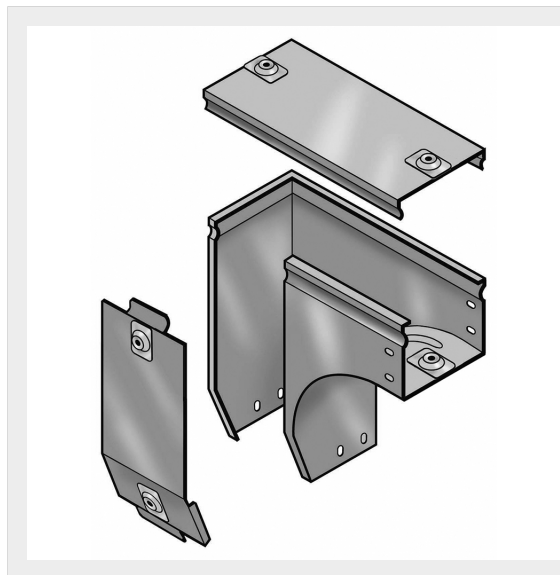

LEGRAND > Sistemi portacavi metallici > Canali serie P31 altezza 75mm > Curve a destra in discesa con variazione di piano

31AZC300Z

Prezzo 93,31 € (IVA esclusa)

Curva destra in discesa a 90 con variazione di piano, completa di coperchio. Altezza: 75 mm. Larghezza: 300 mm. Finitura Z: Acciaio zincato sendzimir.

Caratteristiche tecniche

Altezza	75mm
Larghezza	300mm
Norma di Riferimento	CEI 61537
Serie	Gamma P - Serie P31

Dati commerciali

Quantità minima	1
Unità di vendita	1
Prezzo	93,31
Valuta	EUR
Unità di misura	Prezzo al pezzo
Codice Ean	8009561217072