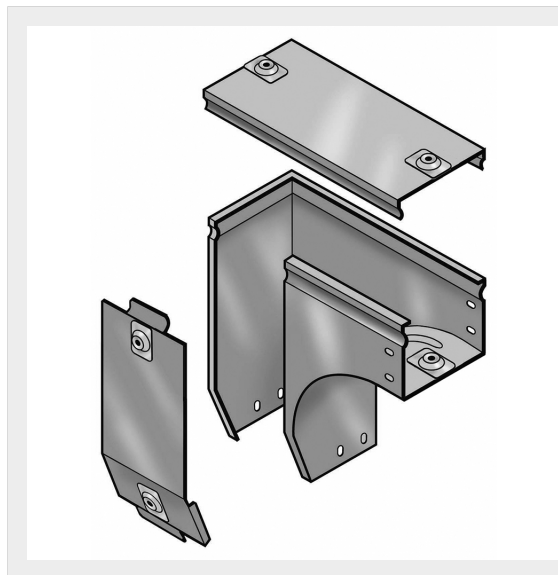

LEGRAND > Sistemi portacavi metallici > Canali serie P31 altezza 75mm > Curve a destra in discesa con variazione di piano

31AZC400Z

Prezzo 173,37 € (IVA esclusa)

Curva destra in discesa a 90 con variazione di piano, completa di coperchio. Altezza: 75 mm. Larghezza: 400 mm. Finitura Z: Acciaio zincato sendzimir.

Caratteristiche tecniche

Altezza	75mm
Larghezza	400mm
Norma di Riferimento	CEI 61537
Serie	Gamma P - Serie P31

Dati commerciali

Quantità minima	1
Unità di vendita	1
Prezzo	173,37
Valuta	EUR
Unità di misura	Prezzo al pezzo
Codice Ean	8009561218734