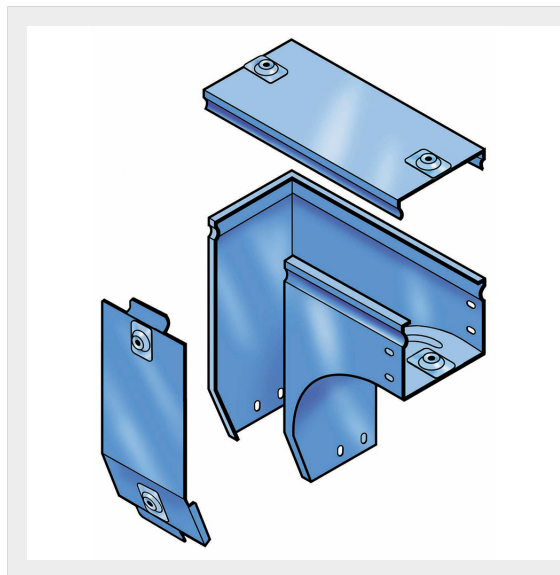

LEGRAND > Sistemi portacavi metallici > Canali serie P31 altezza 75mm > Curve a destra in discesa con variazione di piano

31AZC600G

Prezzo 312,77 € (IVA esclusa)

Curva destra in discesa a 90 con variazione di piano, completa di coperchio. Altezza: 75 mm. Larghezza: 600 mm. Finitura G: Acciaio smaltato blu Gamma-P.

Caratteristiche tecniche

Altezza	75mm
Larghezza	600mm
Norma di Riferimento	CEI 61537
Serie	Gamma P - Serie P31

Dati commerciali

Quantità minima	1
Unità di vendita	1
Prezzo	312,77
Valuta	EUR
Unità di misura	Prezzo al pezzo
Codice Ean	8009561218208