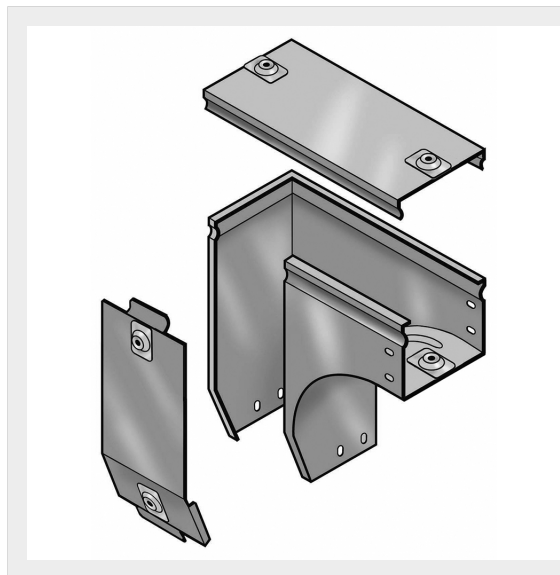

LEGRAND > Sistemi portacavi metallici > Canali serie P31 altezza 75mm > Curve a destra in discesa con variazione di piano

31AZC600Z

Prezzo 240,89 € (IVA esclusa)

Curva destra in discesa a 90 con variazione di piano, completa di coperchio. Altezza: 75 mm. Larghezza: 600 mm. Finitura Z: Acciaio zincato sendzimir.

Caratteristiche tecniche

Altezza	75mm
Larghezza	600mm
Norma di Riferimento	CEI 61537
Serie	Gamma P - Serie P31

Dati commerciali

Quantità minima	1
Unità di vendita	1
Prezzo	240,89
Valuta	EUR
Unità di misura	Prezzo al pezzo
Codice Ean	8009561218215