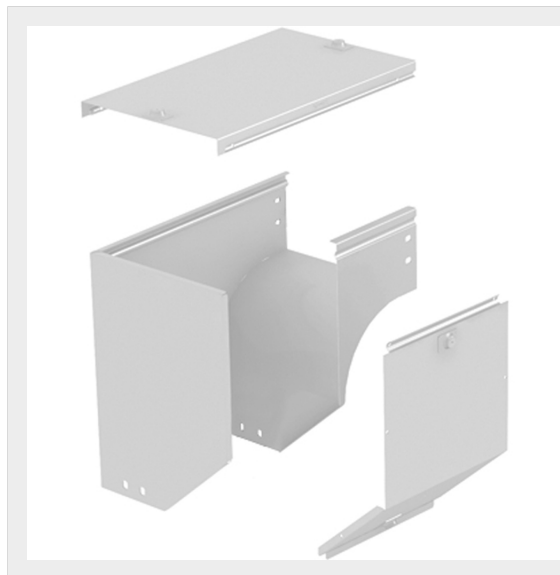

LEGRAND > Sistemi portacavi metallici > Canali serie P31 altezza 100mm > Curve in discesa a 90 gradi a destra

31AZD150Z

Prezzo 65,40 € (IVA esclusa)

Curva destra in discesa a 90° con variazione di piano, completa di coperchio. Altezza: 100 mm. Larghezza: 150 mm. Finitura Z: Acciaio zincato sendzimir.

Caratteristiche tecniche

Altezza	100mm
Larghezza	150mm
Norma di Riferimento	CEI 61537
Serie	Gamma P - Serie P31

Dati commerciali

Quantità minima	1
Unità di vendita	1
Prezzo	65,40
Valuta	EUR
Unità di misura	Prezzo al pezzo
Codice Ean	8009561252080