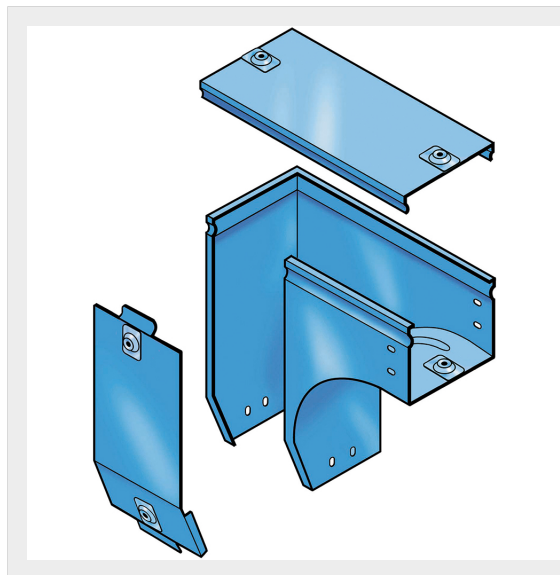

LEGRAND &gt; Sistemi portacavi metallici &gt; Canali serie P31 altezza 100mm &gt; Curve in discesa a 90 gradi a destra

## 31AZD200G

Prezzo 93,21 € (IVA esclusa)

Curva destra in discesa a 90° con variazione di piano, completa di coperchio. Altezza: 100 mm. Larghezza: 200 mm. Finitura G: Acciaio smaltato blu Gamma-P.

### Caratteristiche tecniche

Altezza	100mm
Larghezza	200mm
Norma di Riferimento	CEI 61537
Serie	Gamma P - Serie P31