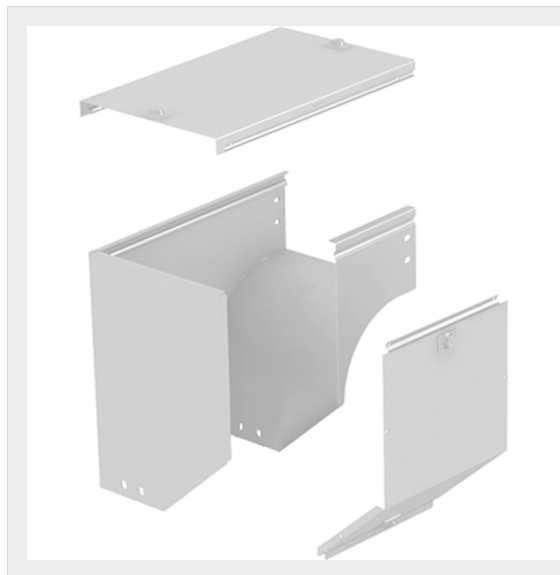

LEGRAND > Sistemi portacavi metallici > Canali serie P31 altezza 100mm > Curve in discesa a 90 gradi a destra

31AZD300Z

Prezzo 92,74 € (IVA esclusa)

Curva destra a 90° in discesa con variazione di piano (base + coperchio) finitura in acciaio zincato Sendzimir - altezza 100mm - larghezza 300mm (codice export 340 725)

Caratteristiche tecniche

Altezza	100mm
Larghezza	300mm
Norma di Riferimento	CEI 61537
Serie	Gamma P - Serie P31

Dati commerciali

Quantità minima	1
Unità di vendita	1
Prezzo	92,74
Valuta	EUR
Unità di misura	PCE
Codice Ean	8009561252042