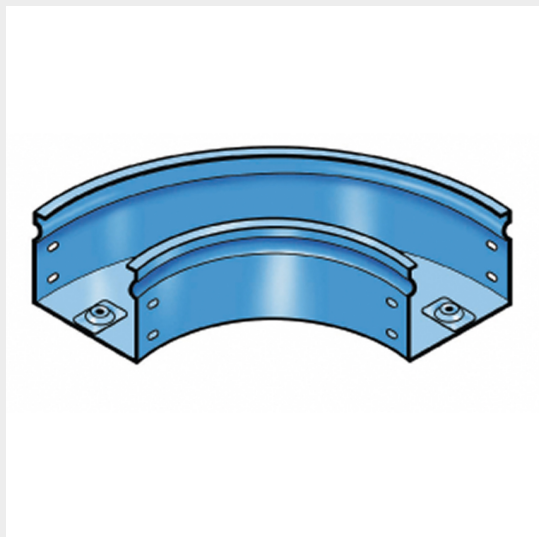

CATALOGO GENERALE > Sistemi di canalizzazione: canali metallici P31, passerelle a filo Cablofil > Canali serie P31 altezza 75mm > Curve piane a 90 gradi

31BIC600G

Prezzo 186,58 € (IVA esclusa)

Curva piana a 90 solo base. Altezza: 75 mm. Larghezza: 600 mm. Finitura G: Acciaio smaltato blu Gamma-P.

Caratteristiche tecniche

Marchio	Legrand
Norma di Riferimento	CEI 61537
Altezza	75mm
Larghezza	600mm
Serie	Gamma P - Serie P31

Dati commerciali

Quantità minima	1
Unità di vendita	1
Prezzo	186,58
Valuta	EUR
Unità di misura	Prezzo al pezzo