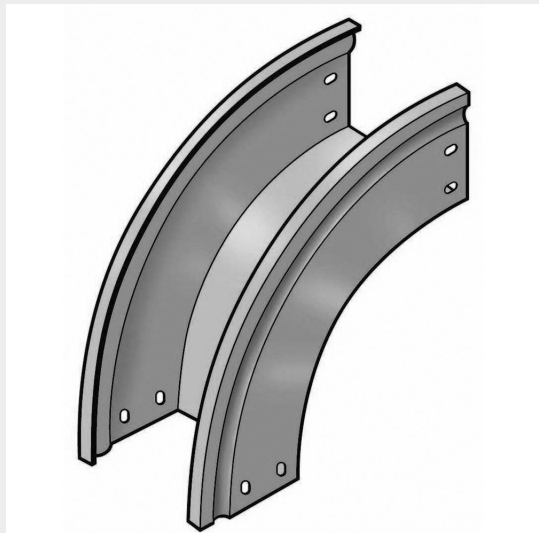

CATALOGO GENERALE &gt; Sistemi di canalizzazione: canali metallici P31, passerelle a filo Cablofil &gt; Canali serie P31 altezza 75mm &gt; Curve in discesa a 90 gradi

## 31BPC075C

Prezzo 58,88 € (IVA esclusa)

Curva in discesa a 90 solo base. Altezza: 75 mm. Larghezza: 75 mm. Finitura C: Acciaio zincato a caldo dopo lavorazione.

### Caratteristiche tecniche

Marchio	Legrand
Norma di Riferimento	CEI 61537
Altezza	75mm
Larghezza	75mm
Serie	Gamma P - Serie P31