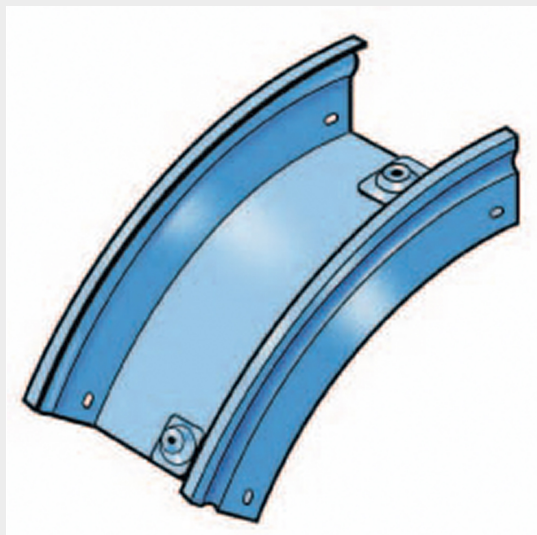

LEGRAND &gt; Sistemi portacavi metallici &gt; Canali serie P31 altezza 50mm &gt; Curve in discesa a 45 gradi

## 31BQB150G

Prezzo 44,77 € (IVA esclusa)

Curva in discesa a 45 solo base. Altezza: 50 mm. Larghezza: 150 mm. Finitura G: Acciaio smaltato blu Gamma-P.

### Caratteristiche tecniche

Altezza	50mm
Larghezza	150mm
Norma di Riferimento	CEI 61537
Serie	Gamma P - Serie P31