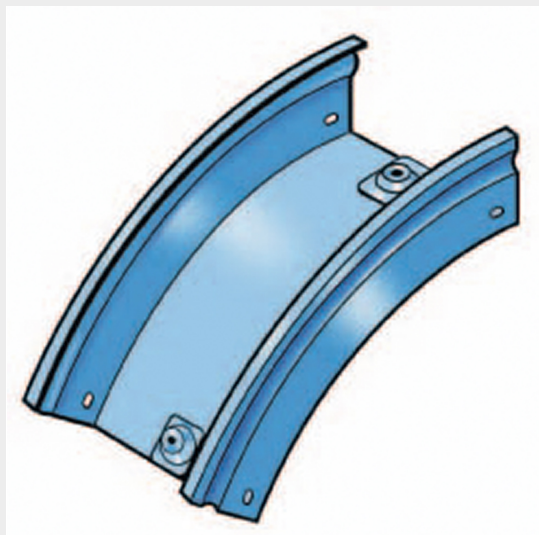

LEGRAND > Sistemi portacavi metallici > Canali serie P31 altezza 50mm > Curve in discesa a 45 gradi

31BQB300G

Prezzo 64,42 € (IVA esclusa)

Curva in discesa a 45 solo base. Altezza: 50 mm. Larghezza: 300 mm. Finitura G: Acciaio smaltato blu Gamma-P.

Caratteristiche tecniche

Altezza	50mm
Larghezza	300mm
Norma di Riferimento	CEI 61537
Serie	Gamma P - Serie P31

Dati commerciali

Quantità minima	2
Unità di vendita	2
Prezzo	64,42
Valuta	EUR
Unità di misura	Prezzo al pezzo
Codice Ean	8009561240575