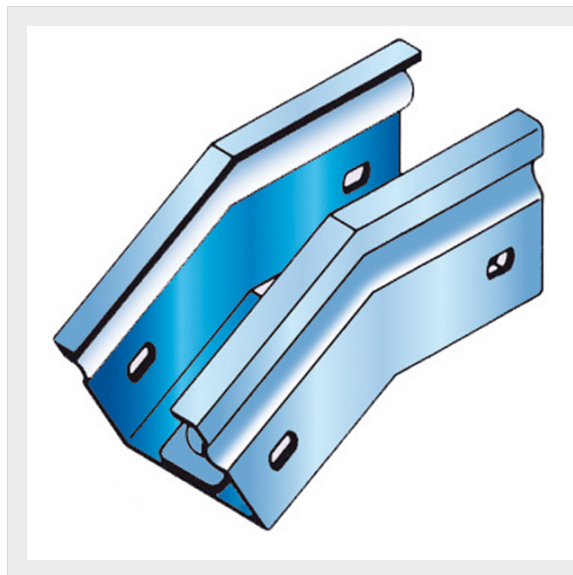

LEGRAND > Sistemi portacavi metallici > Canali serie P31 altezza 50mm > Curve in discesa a 30 gradi

31BRB050G

Prezzo 32,19 € (IVA esclusa)

Curva in discesa a 30 solo base. Altezza: 50 mm. Larghezza: 50 mm. Finitura G: Acciaio smaltato blu Gamma-P.

Caratteristiche tecniche

Altezza	50mm
Larghezza	50mm
Norma di Riferimento	CEI 61537
Serie	Gamma P - Serie P31

Dati commerciali

Quantità minima	4
Unità di vendita	4
Prezzo	32,19
Valuta	EUR
Unità di misura	PCE
Codice Ean	8009561219731