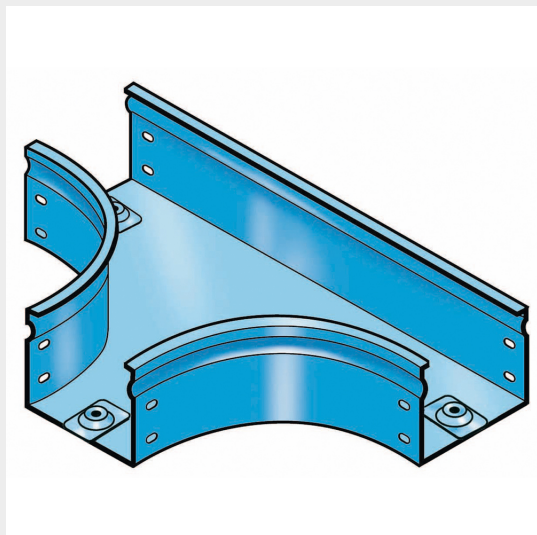

LEGRAND > Sistemi portacavi metallici > Canali serie P31 altezza 75mm > Derivazioni piane a T

31BSC600G

Prezzo 197,52 € (IVA esclusa)

Derivazione piana a T solo base. Altezza: 75 mm. Larghezza: 600 mm. Finitura G: Acciaio smaltato blu Gamma-P.

Caratteristiche tecniche

Altezza	75mm
Larghezza	600mm
Norma di Riferimento	CEI 61537
Serie	Gamma P - Serie P31

Dati commerciali

Quantità minima	1
Unità di vendita	1
Prezzo	197,52
Valuta	EUR
Unità di misura	Prezzo al pezzo
Codice Ean	8009561219779