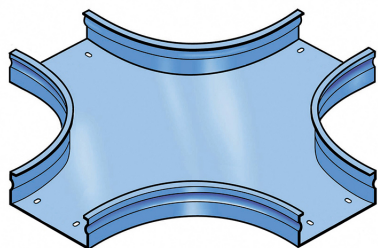

LEGRAND > Sistemi portacavi metallici > Canali serie P31 altezza 25mm > Incrocio piano

31BTA050G

Prezzo 53,68 € (IVA esclusa)

Incrocio piano solo base. Altezza: 25 mm. Larghezza: 50 mm.
Finitura G: Acciaio smaltato blu Gamma-P.

Caratteristiche tecniche

Altezza	25mm
Larghezza	50mm
Norma di Riferimento	CEI 61537
Serie	Gamma P - Serie P31

Dati commerciali

Quantità minima	1
Unità di vendita	1
Prezzo	53,68
Valuta	EUR
Unità di misura	PCE
Codice Ean	8009561432574